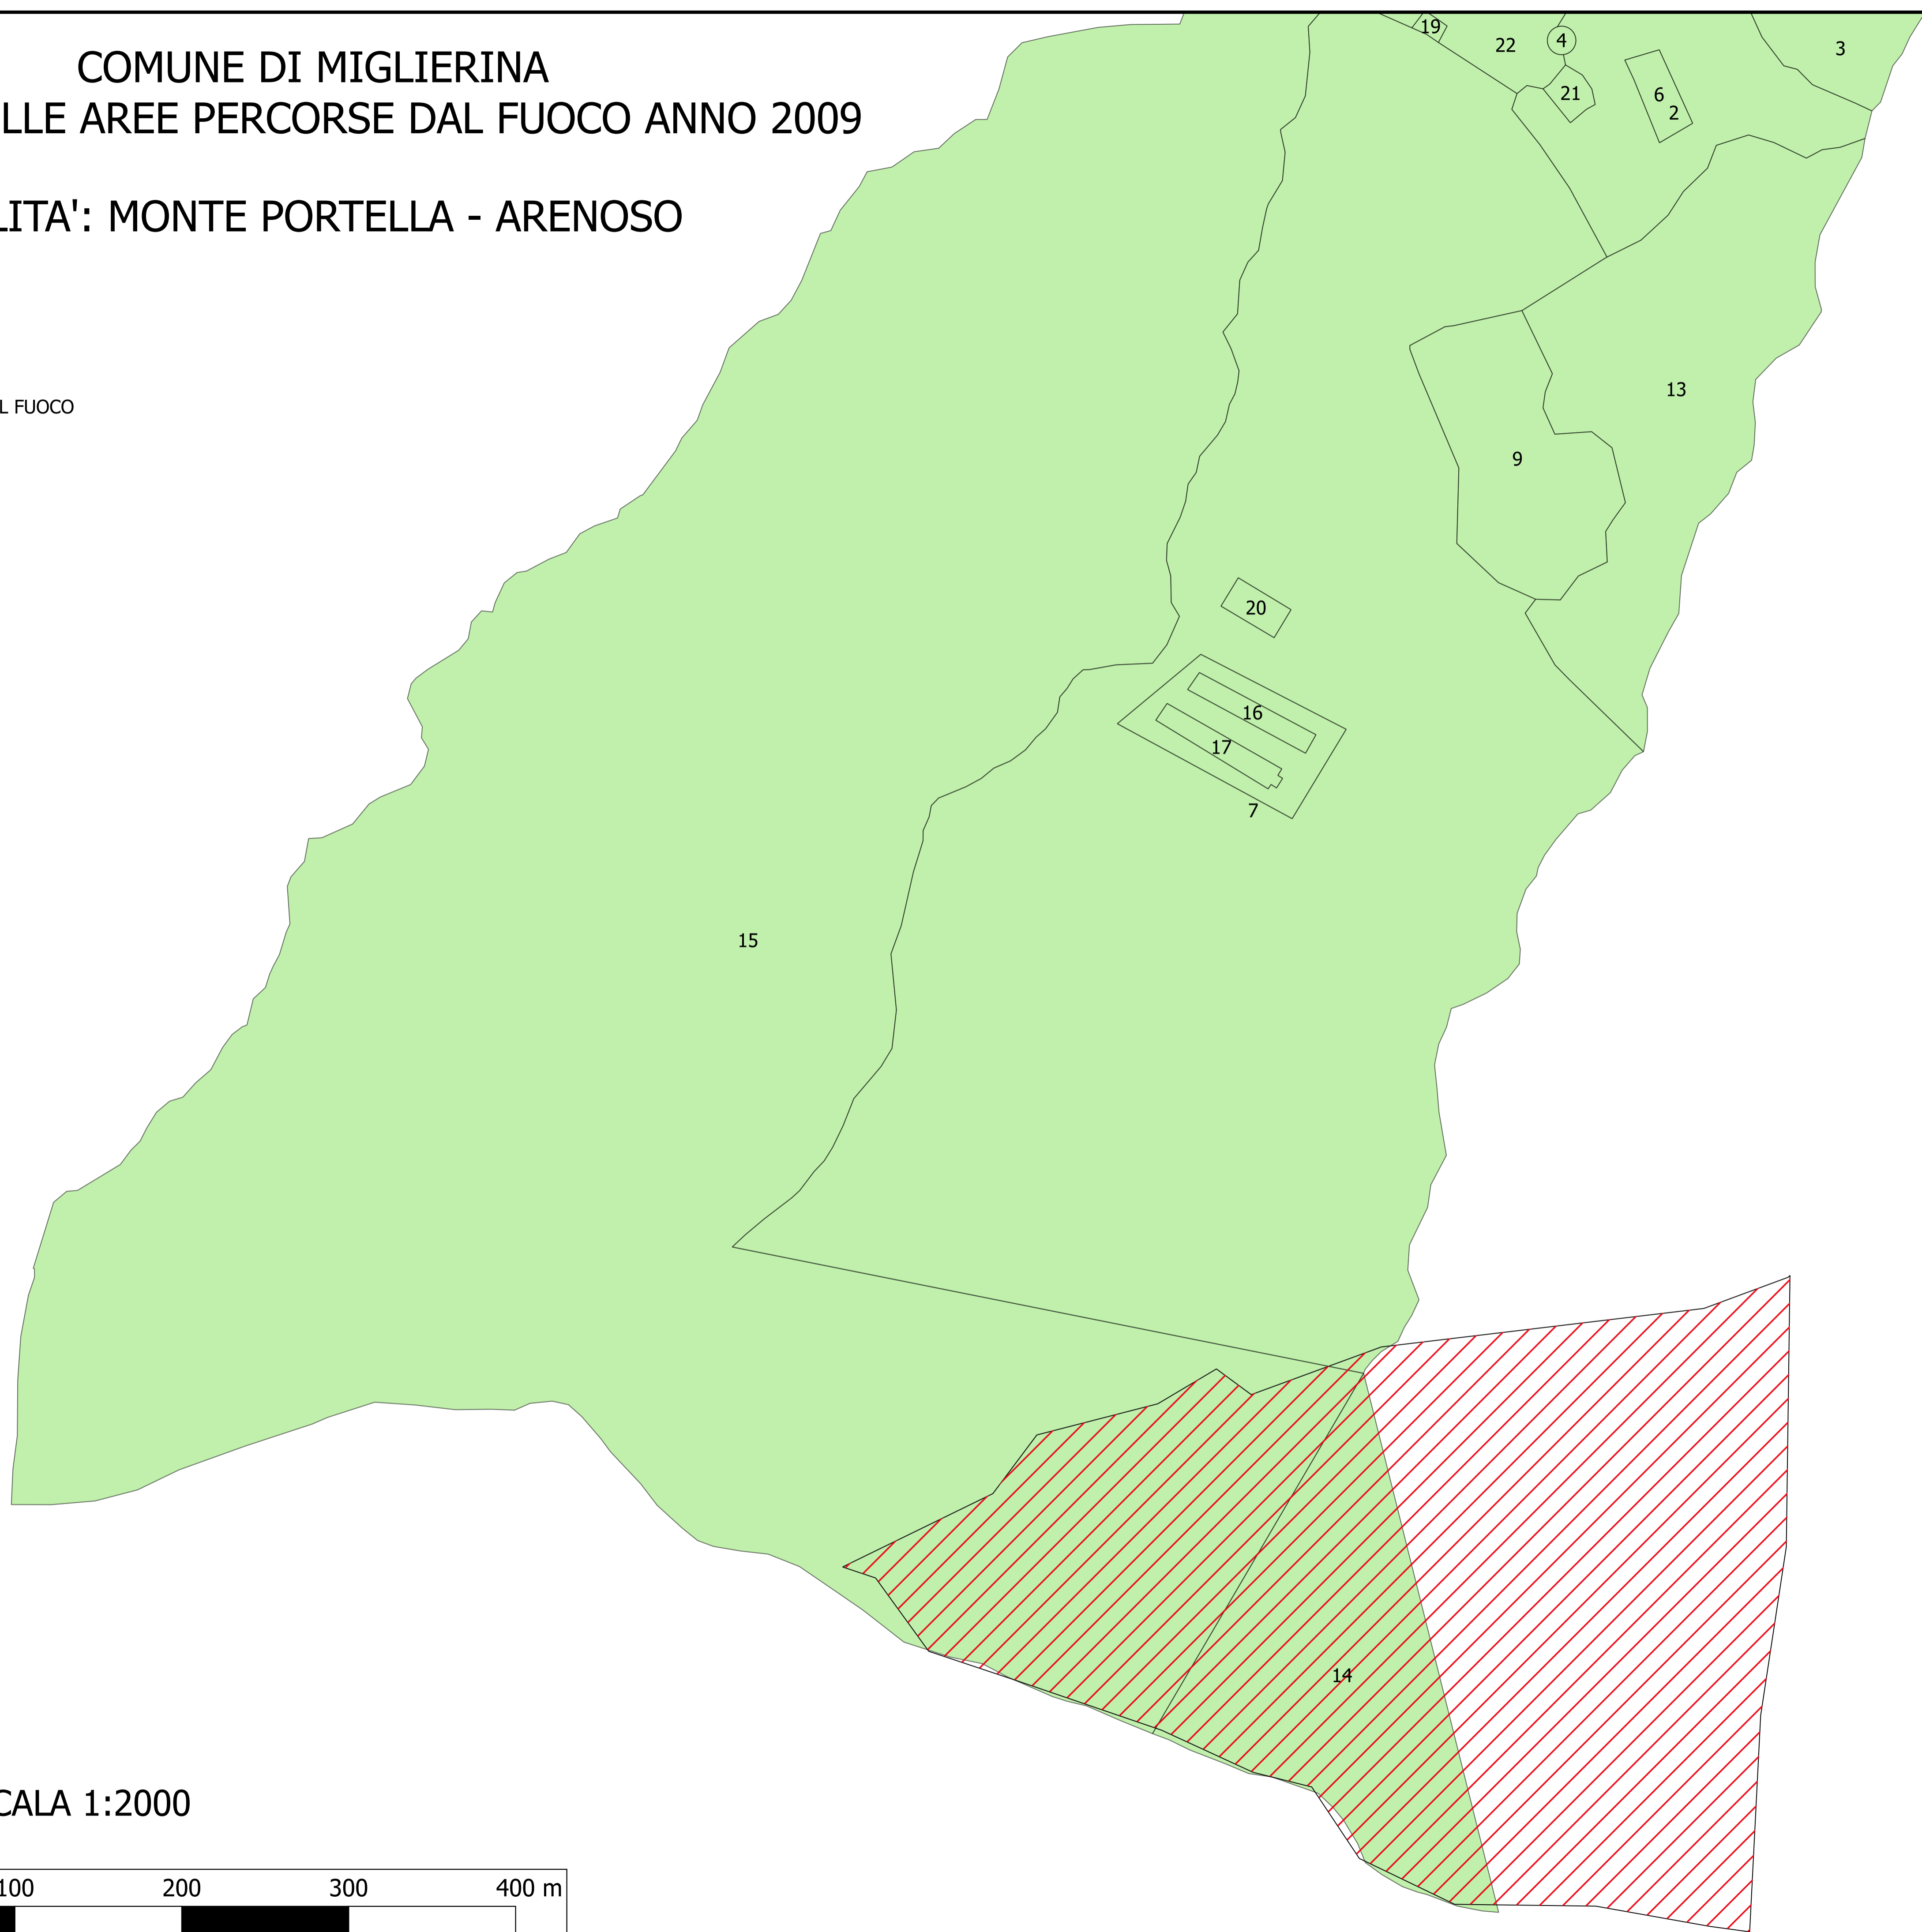

COMUNE DI MIGLIERINA
CATASTO DELLE AREE PERCORSE DAL FUOCO ANNO 2009

LOCALITA': MONTE PORTELLA - ARENOSO

Legenda

-  AREE PERCORSE DAL FUOCO
-  MAPPALI FOGLIO 1

SCALA 1:2000

COMUNE DI MIGLIERINA

CATASTO DELLE AREE PERCORSE DAL FUOCO ANNO 2009

LOCALITA': PARTE ALTA DEL PAESE

Legenda

AREE PERCORSE DAL FUOCO

MAPPALI FOGLIO 9