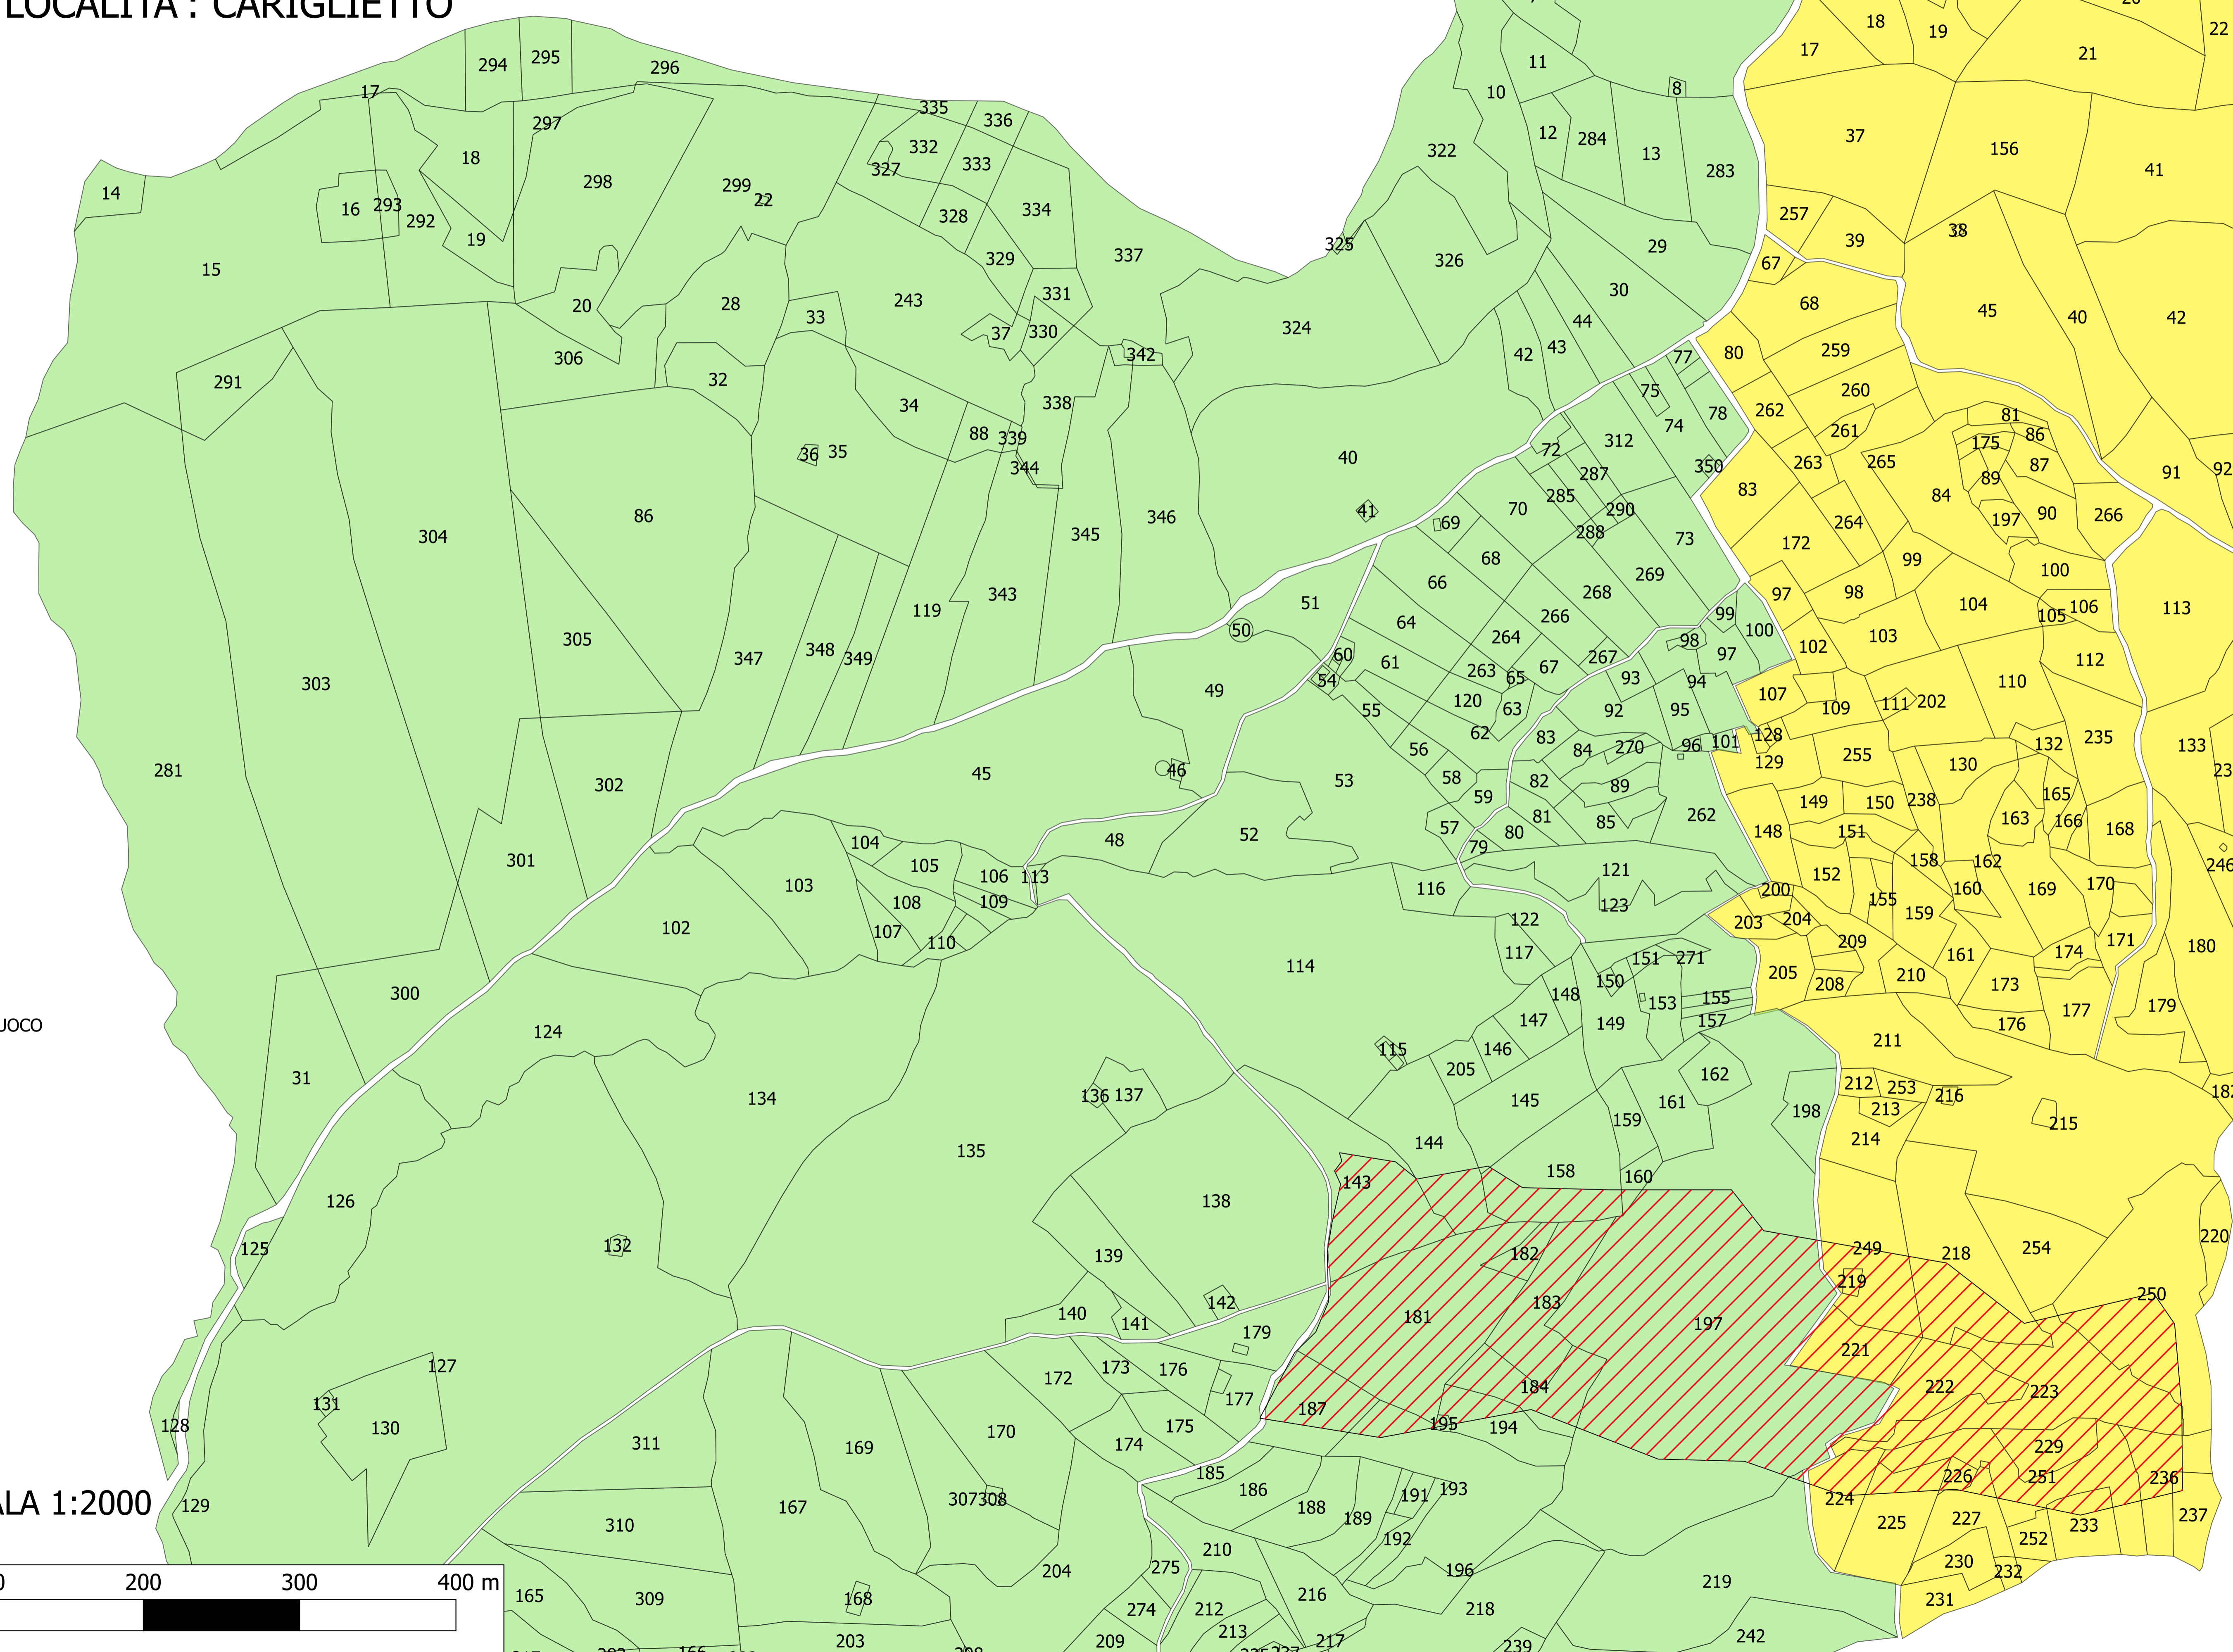

COMUNE DI MIGLIERINA
CATASTO DELLE AREE PERCORSE DAL FUOCO ANNO 2011

LOCALITA': CARIGLIETTO

Legenda

AREE PERCORSE DAL FUOCO

MAPPALI FOGLIO 3

MAPPALI FOGLIO 4

SCALA 1:2000

COMUNE DI MIGLIERINA

CATASTO DELLE AREE PERCORSE DAL FUOCO ANNO 2011

LOCALITA': PIETRACUPA

Legenda

AREE PERCORSE DAL FUOCO

MAPPALI FOGLIO 3

MAPPALI FOGLIO 4

SCALA 1:2000