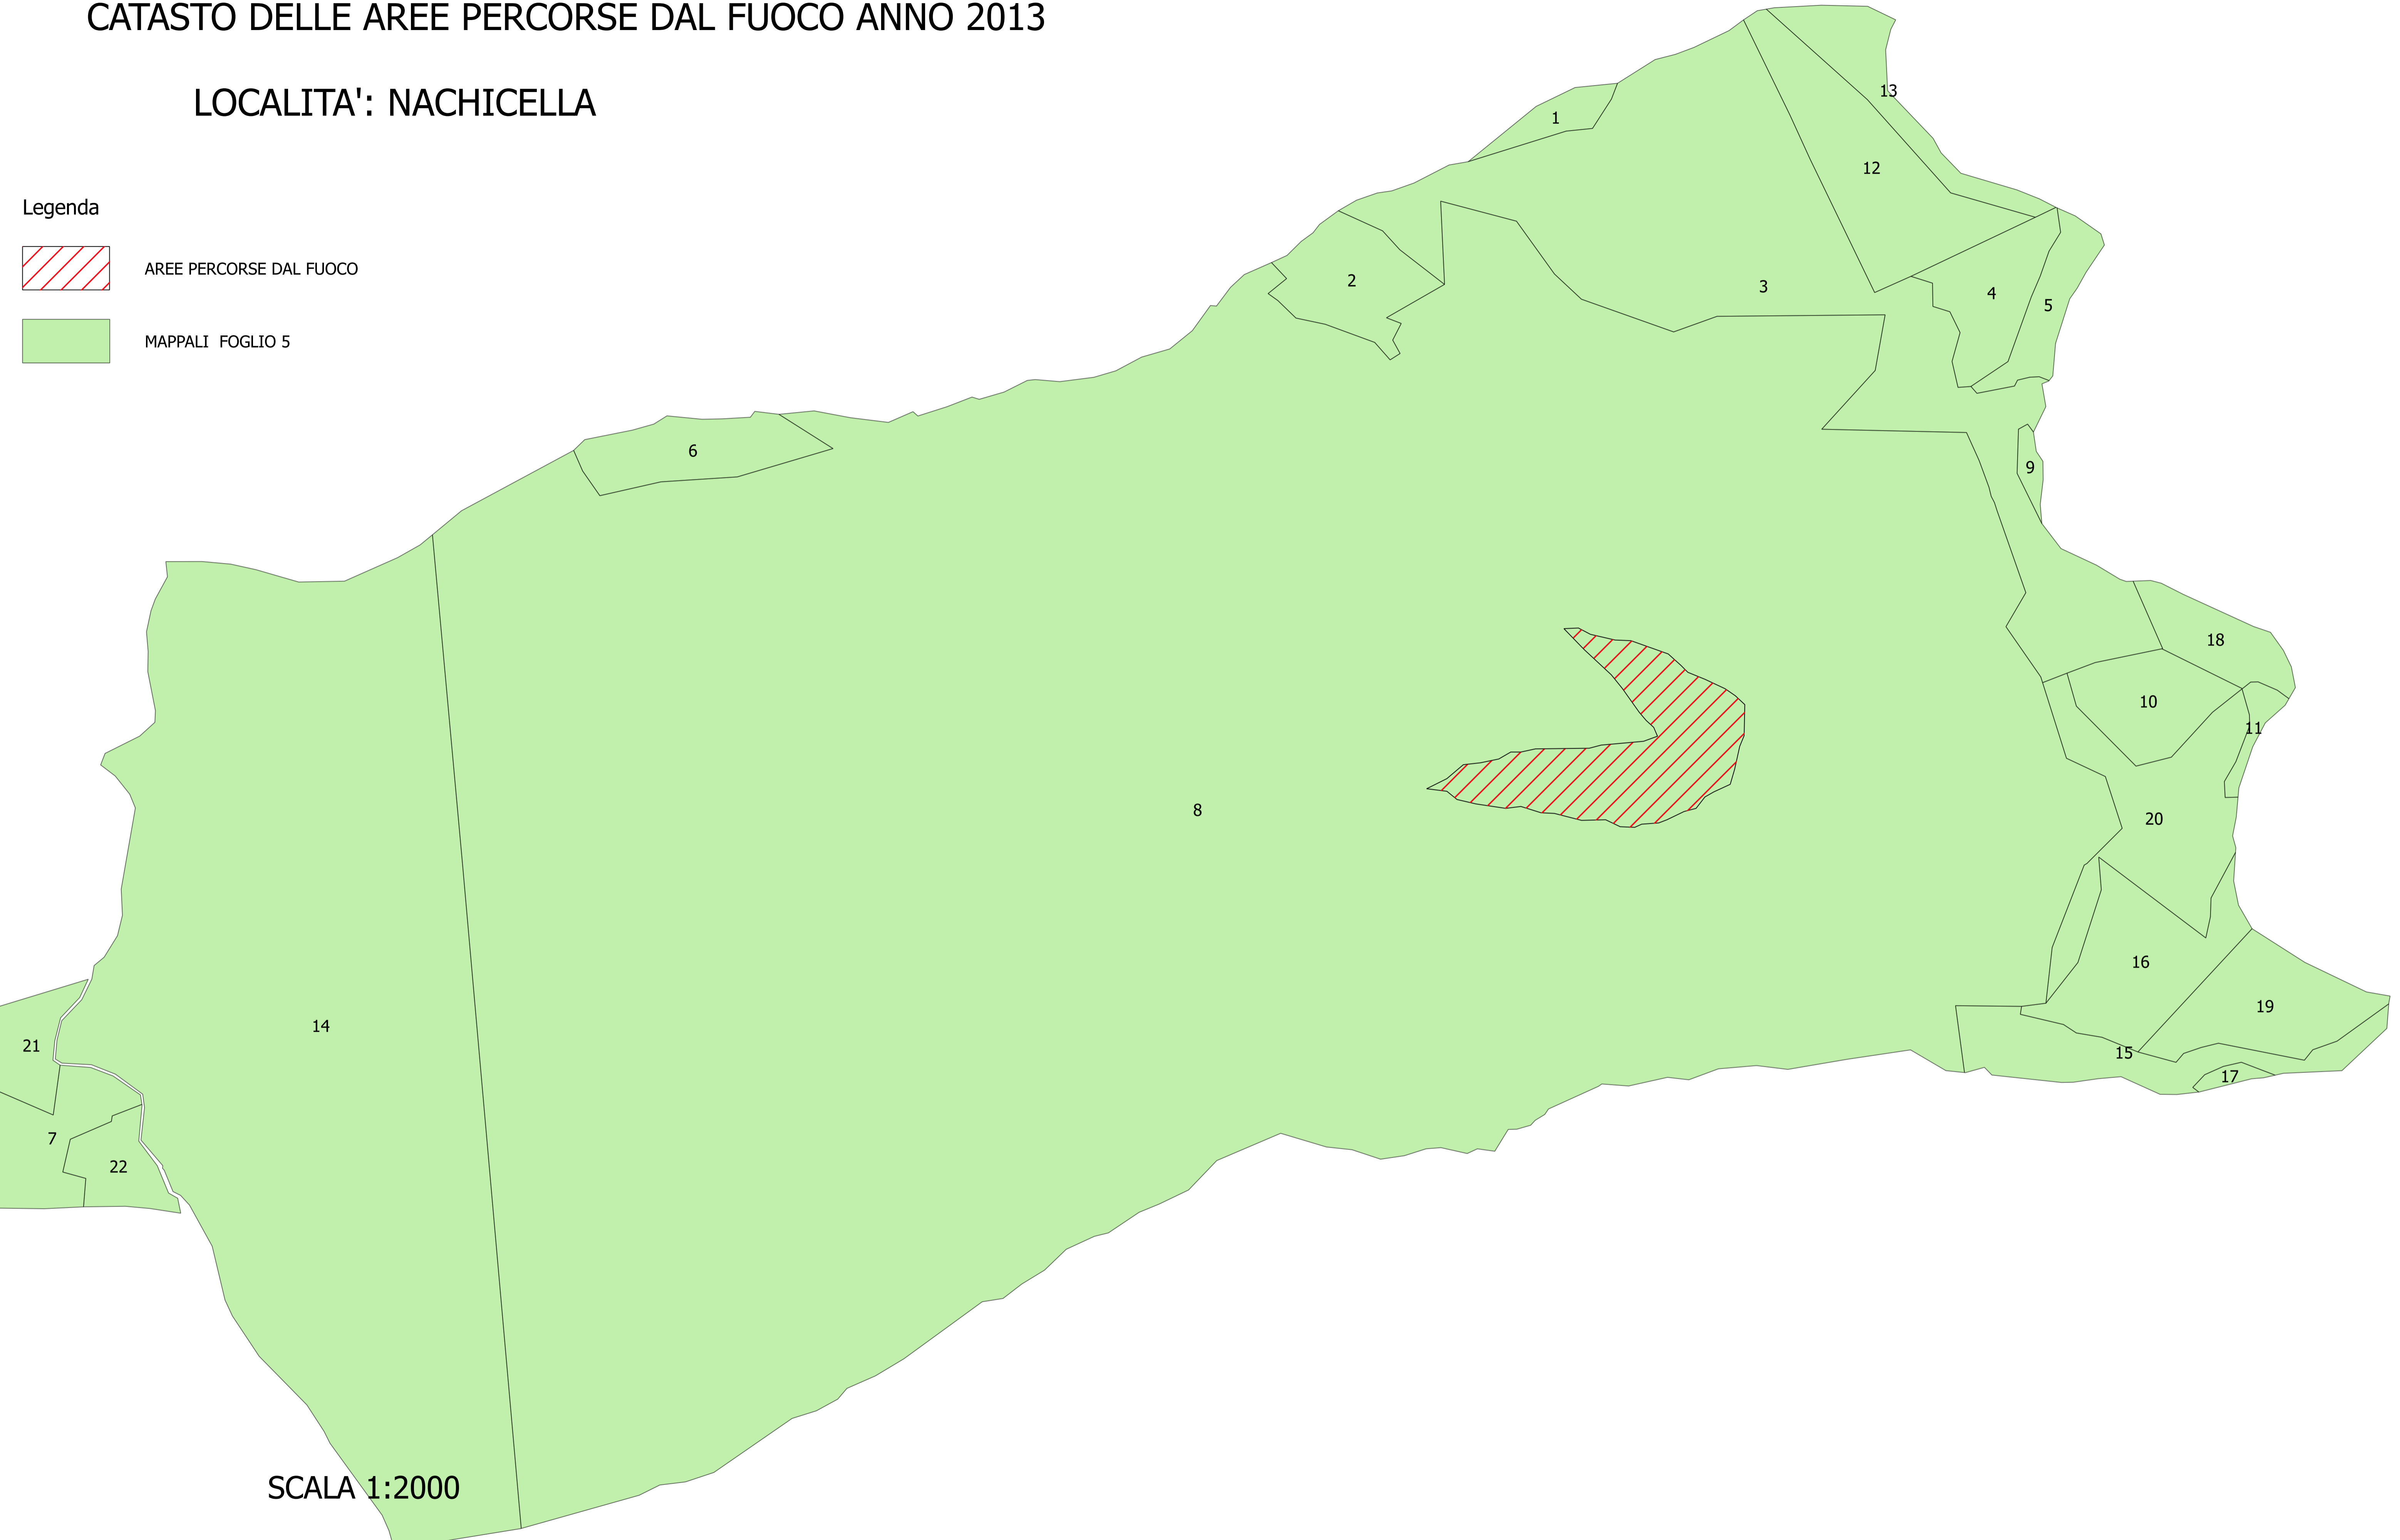

COMUNE DI MIGLIERINA  
CATASTO DELLE AREE PERCORSE DAL FUOCO ANNO 2013

LOCALITA': NACHICELLA

Legenda

AREE PERCORSE DAL FUOCO

MAPPALI FOGLIO 5

SCALA 1:2000

COMUNE DI MIGLIERINA  
CATASTO DELLE AREE PERCORSE DAL FUOCO ANNO 2013

LOCALITA': SERRA DELL'ACQUA GALATI

Legenda

AREE PERCORSE DAL FUOCO

MAPPALI FOGLIO 16

SCALA 1:2000