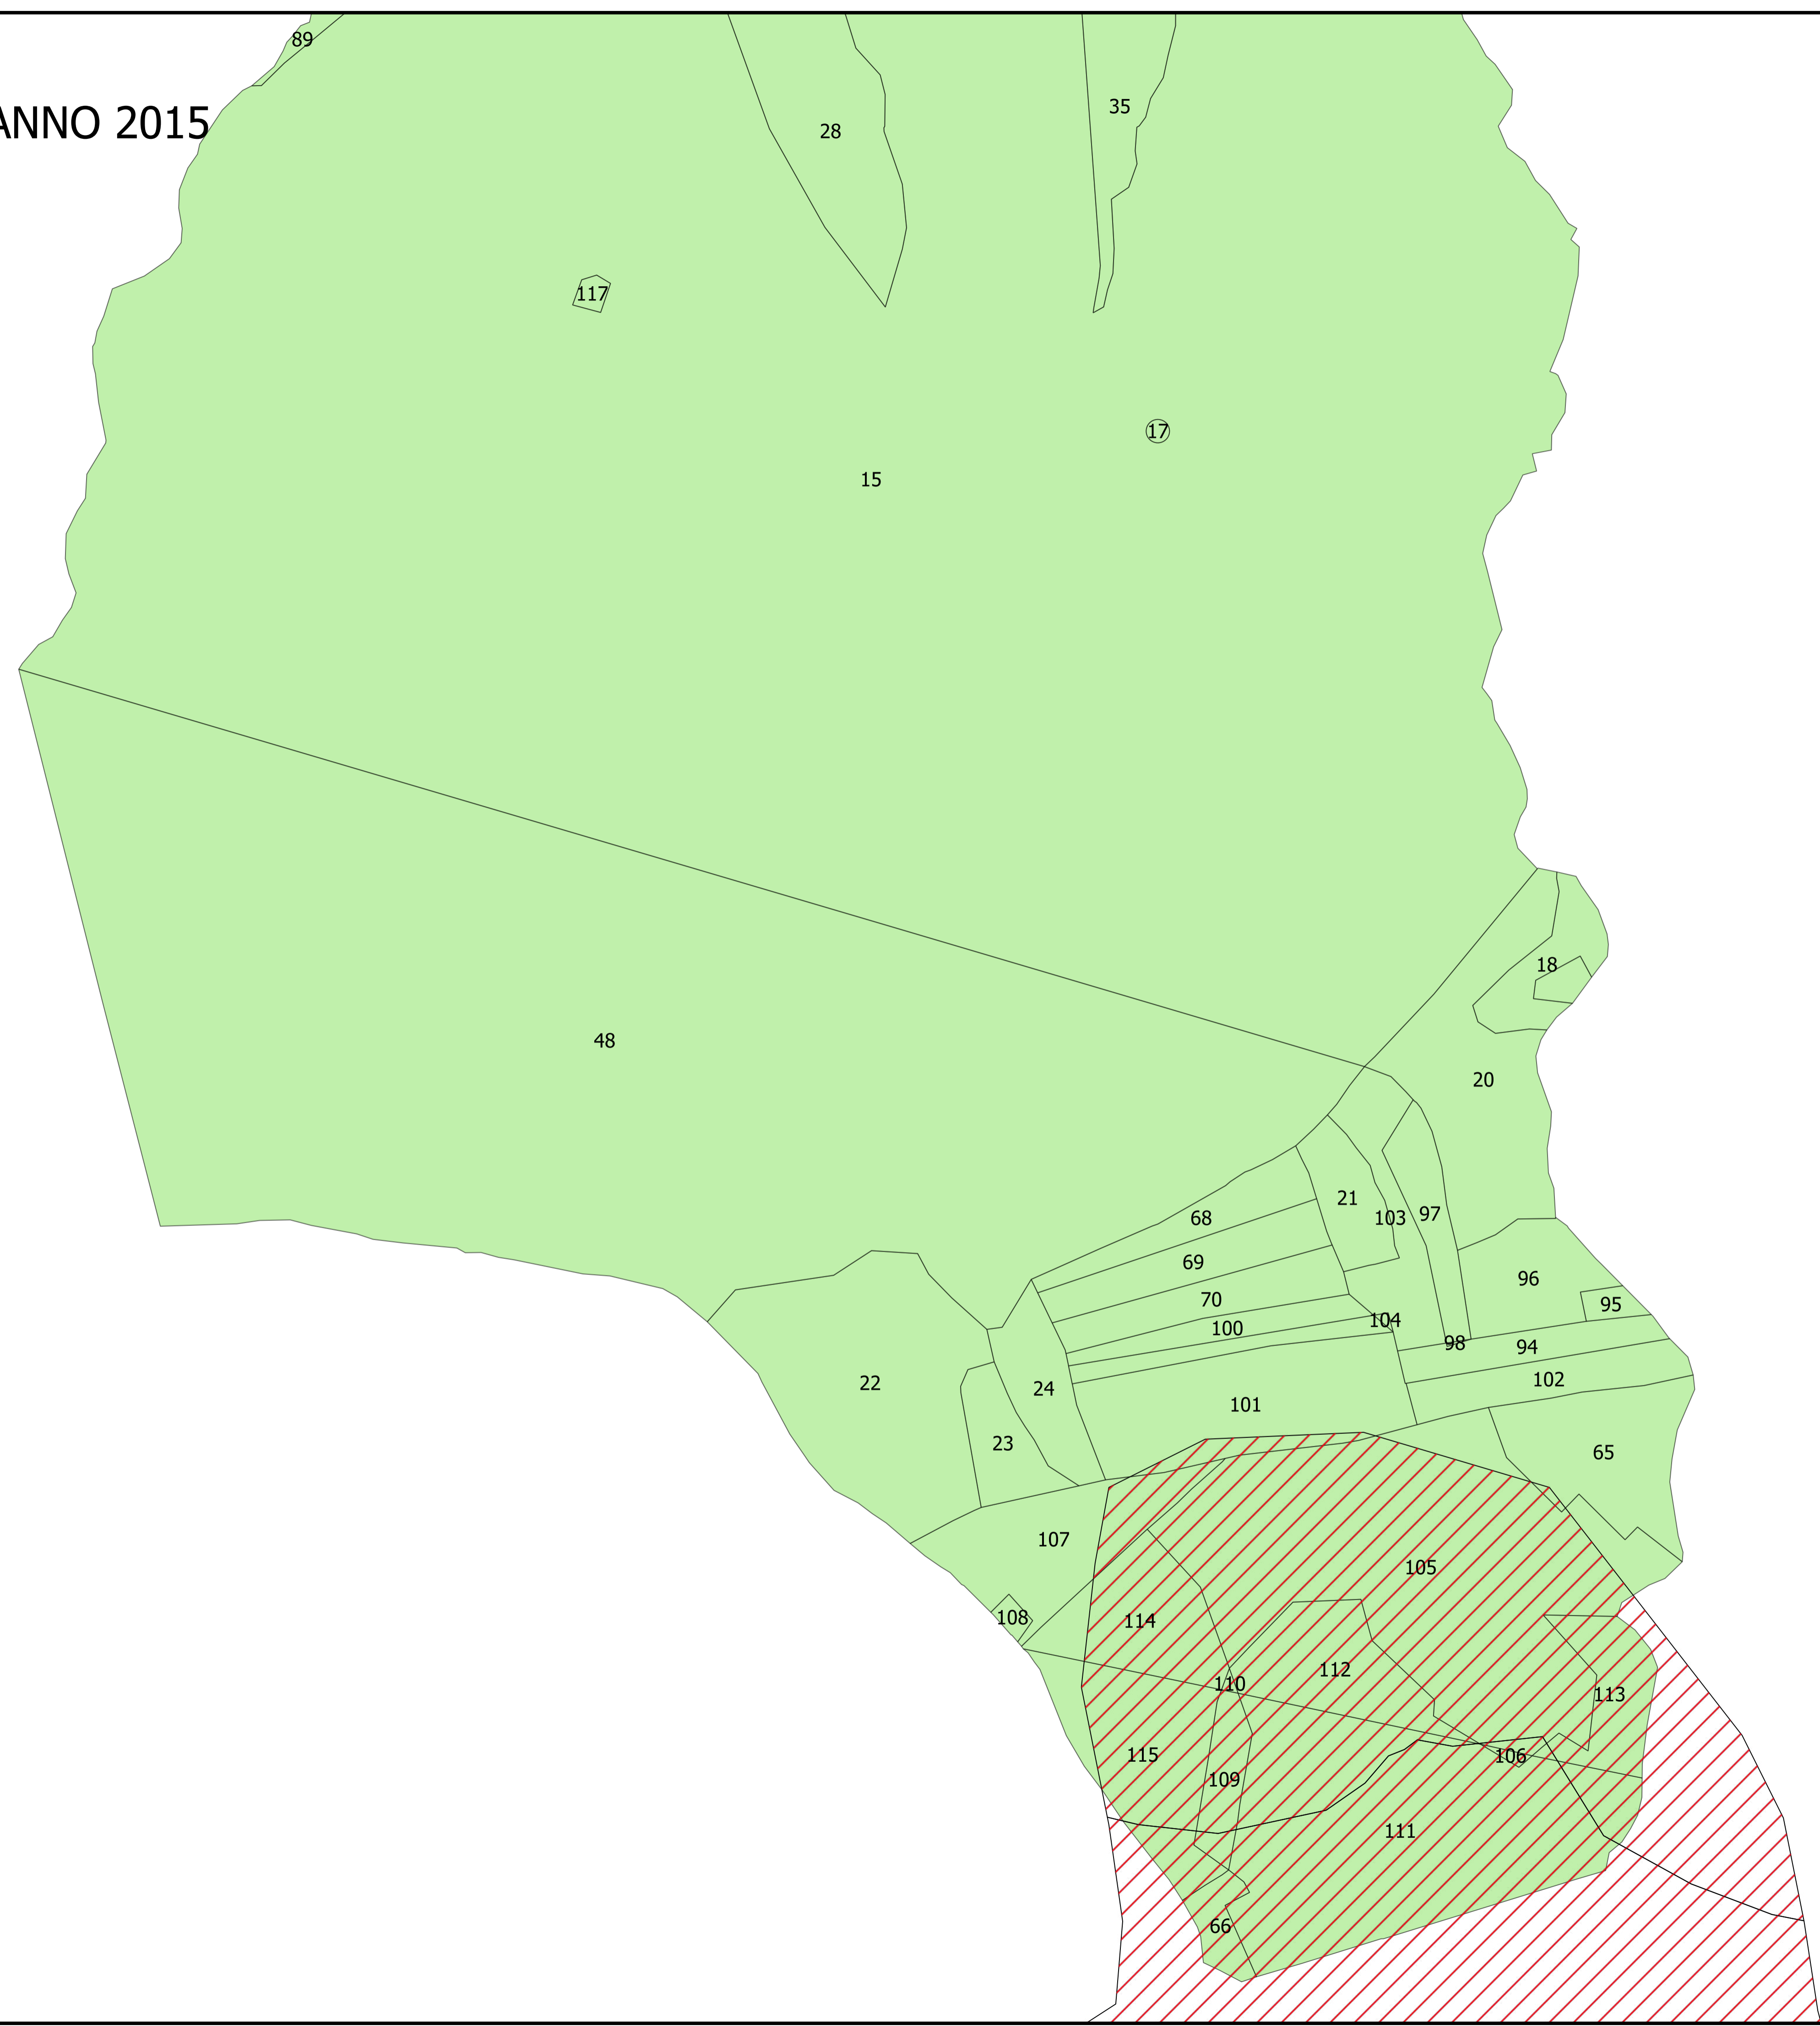

COMUNE DI MIGLIERINA  
CATASTO DELLE AREE PERCORSE DAL FUOCO ANNO 2015

LOCALITA': VALLE RISOLO

Legenda

AREE PERCORSE DAL FUOCO

MAPPALI FOGLIO 8

SCALA 1:2000

COMUNE DI MIGLIERINA  
CATASTO DELLE AREE PERCORSE DAL FUOCO ANNO 2015

LOCALITA': AMELLA SOPRANO

Legenda

-  AREE PERCORSE DAL FUOCO
-  MAPPALI FOGLIO 2

SCALA 1:2000

COMUNE DI MIGLIERINA  
CATASTO DELLE AREE PERCORSE DAL FUOCO ANNO 2015

LOCALITA': AMELLA SOPRANO

Legenda

-  AREE PERCORSE DAL FUOCO
-  MAPPALI FOGLIO 5
-  MAPPALI FOGLIO 6
-  MAPPALI FOGLIO 7