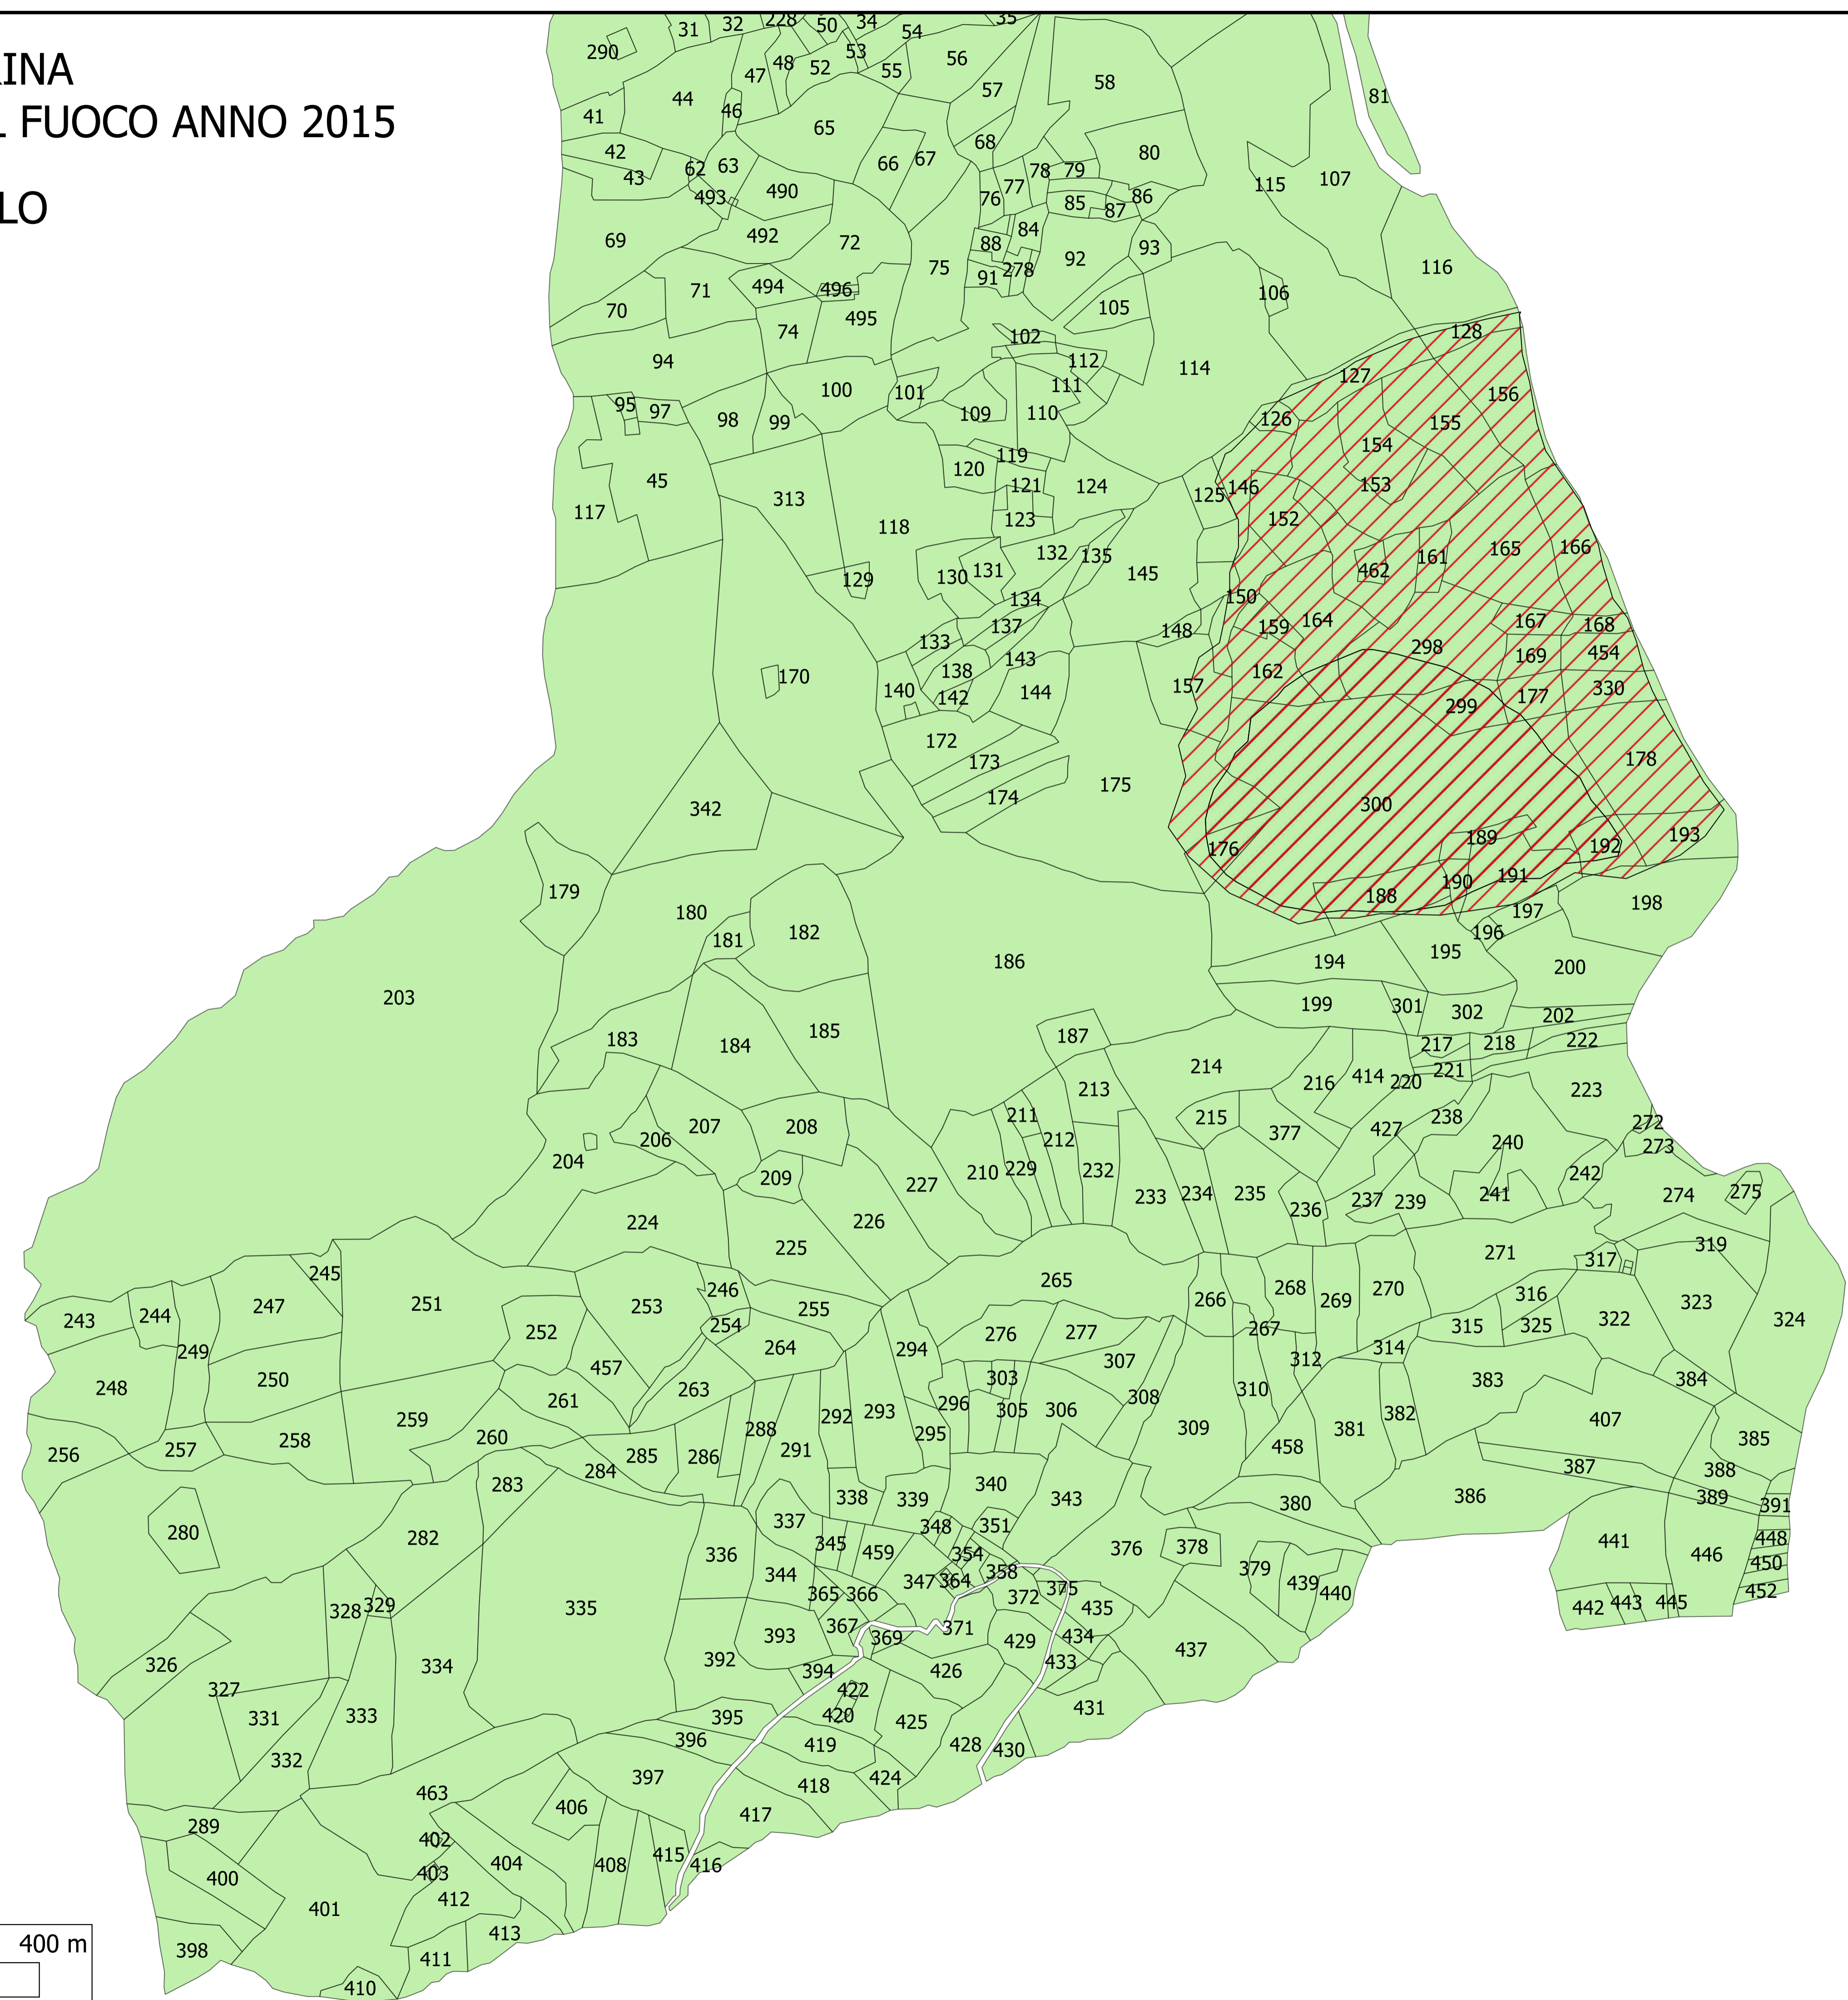

COMUNE DI MIGLIERINA  
CATASTO DELLE AREE PERCORSE DAL FUOCO ANNO 2015

LOCALITA': VALLE RISOLO

Legenda

AREE PERCORSE DAL FUOCO

MAPPALI FOGLIO 8

SCALA 1:2000

COMUNE DI MIGLIERINA  
CATASTO DELLE AREE PERCORSE DAL FUOCO ANNO 2015

LOCALITA': AMELLA SOPRANO

Legenda

-  AREE PERCORSE DAL FUOCO
-  MAPPALI FOGLIO 2

SCALA 1:2000

COMUNE DI MIGLIERINA  
CATASTO DELLE AREE PERCORSE DAL FUOCO ANNO 2015

LOCALITA': AMELLA SOPRANO

Legenda

-  AREE PERCORSE DAL FUOCO
-  MAPPALI FOGLIO 5
-  MAPPALI FOGLIO 6
-  MAPPALI FOGLIO 7