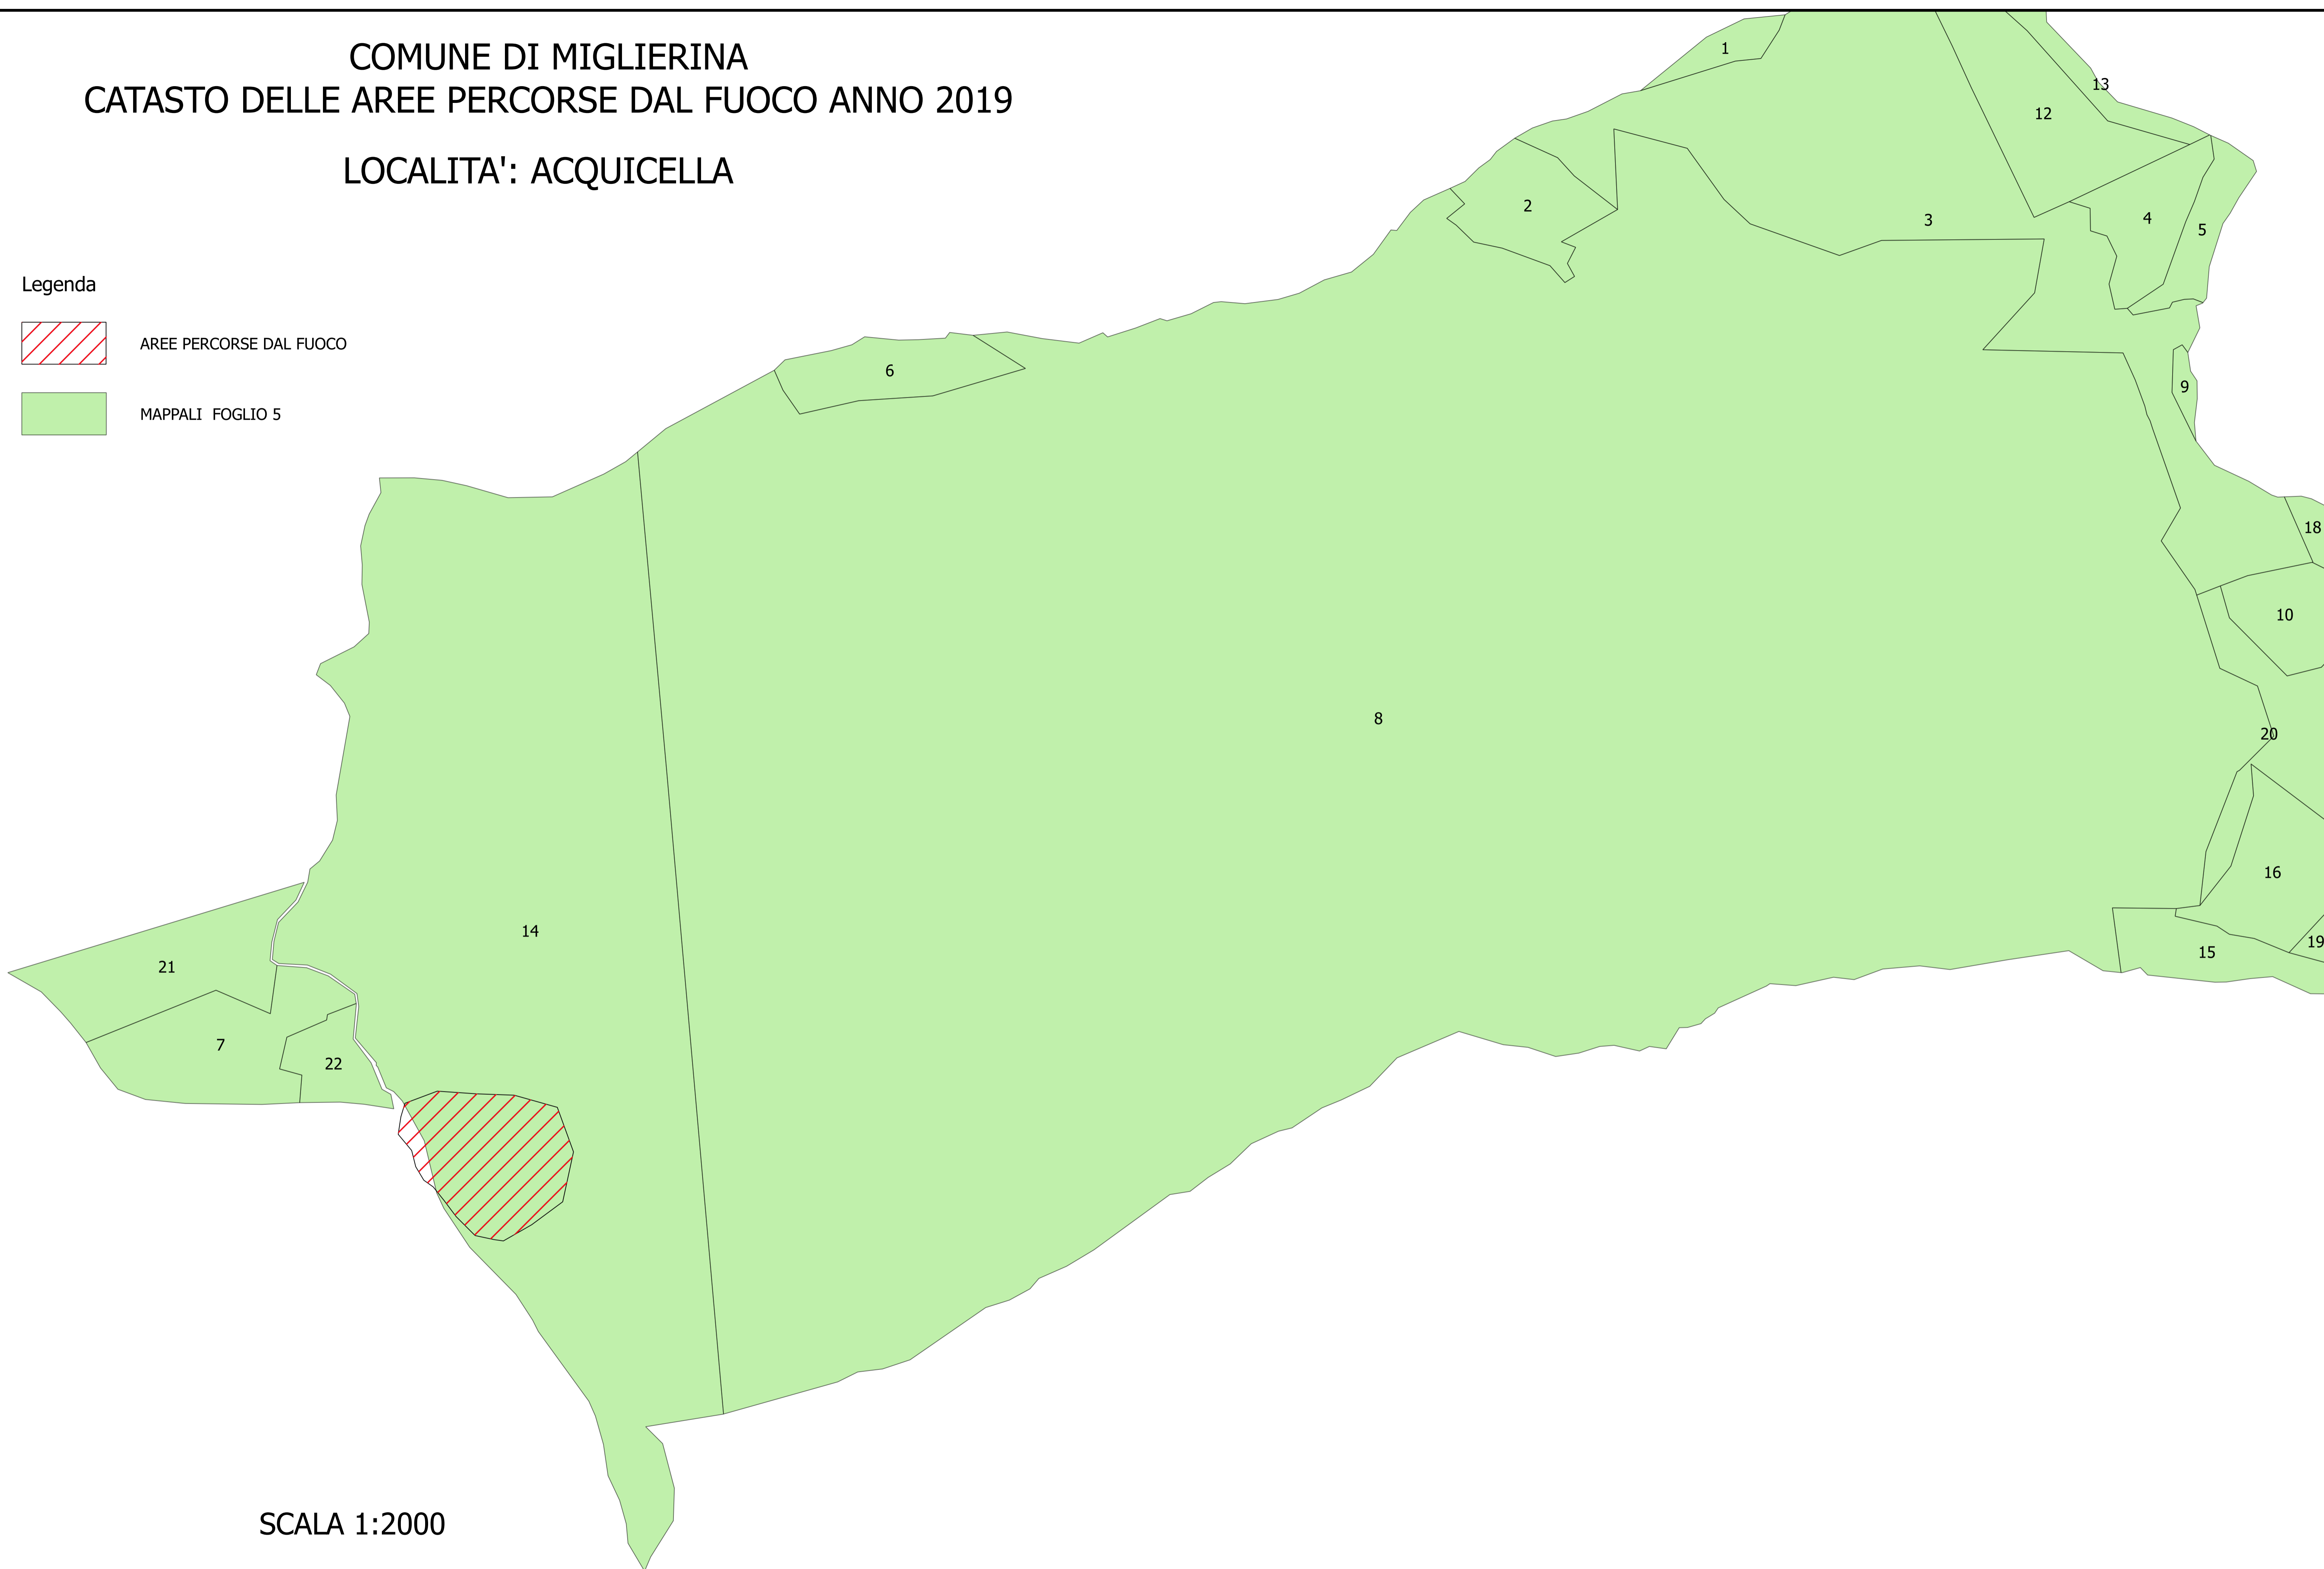

COMUNE DI MIGLIERINA
CATASTO DELLE AREE PERCORSE DAL FUOCO ANNO 2019

LOCALITA': ACQUICELLA

Legenda

AREE PERCORSE DAL FUOCO

MAPPALI FOGLIO 5

SCALA 1:2000