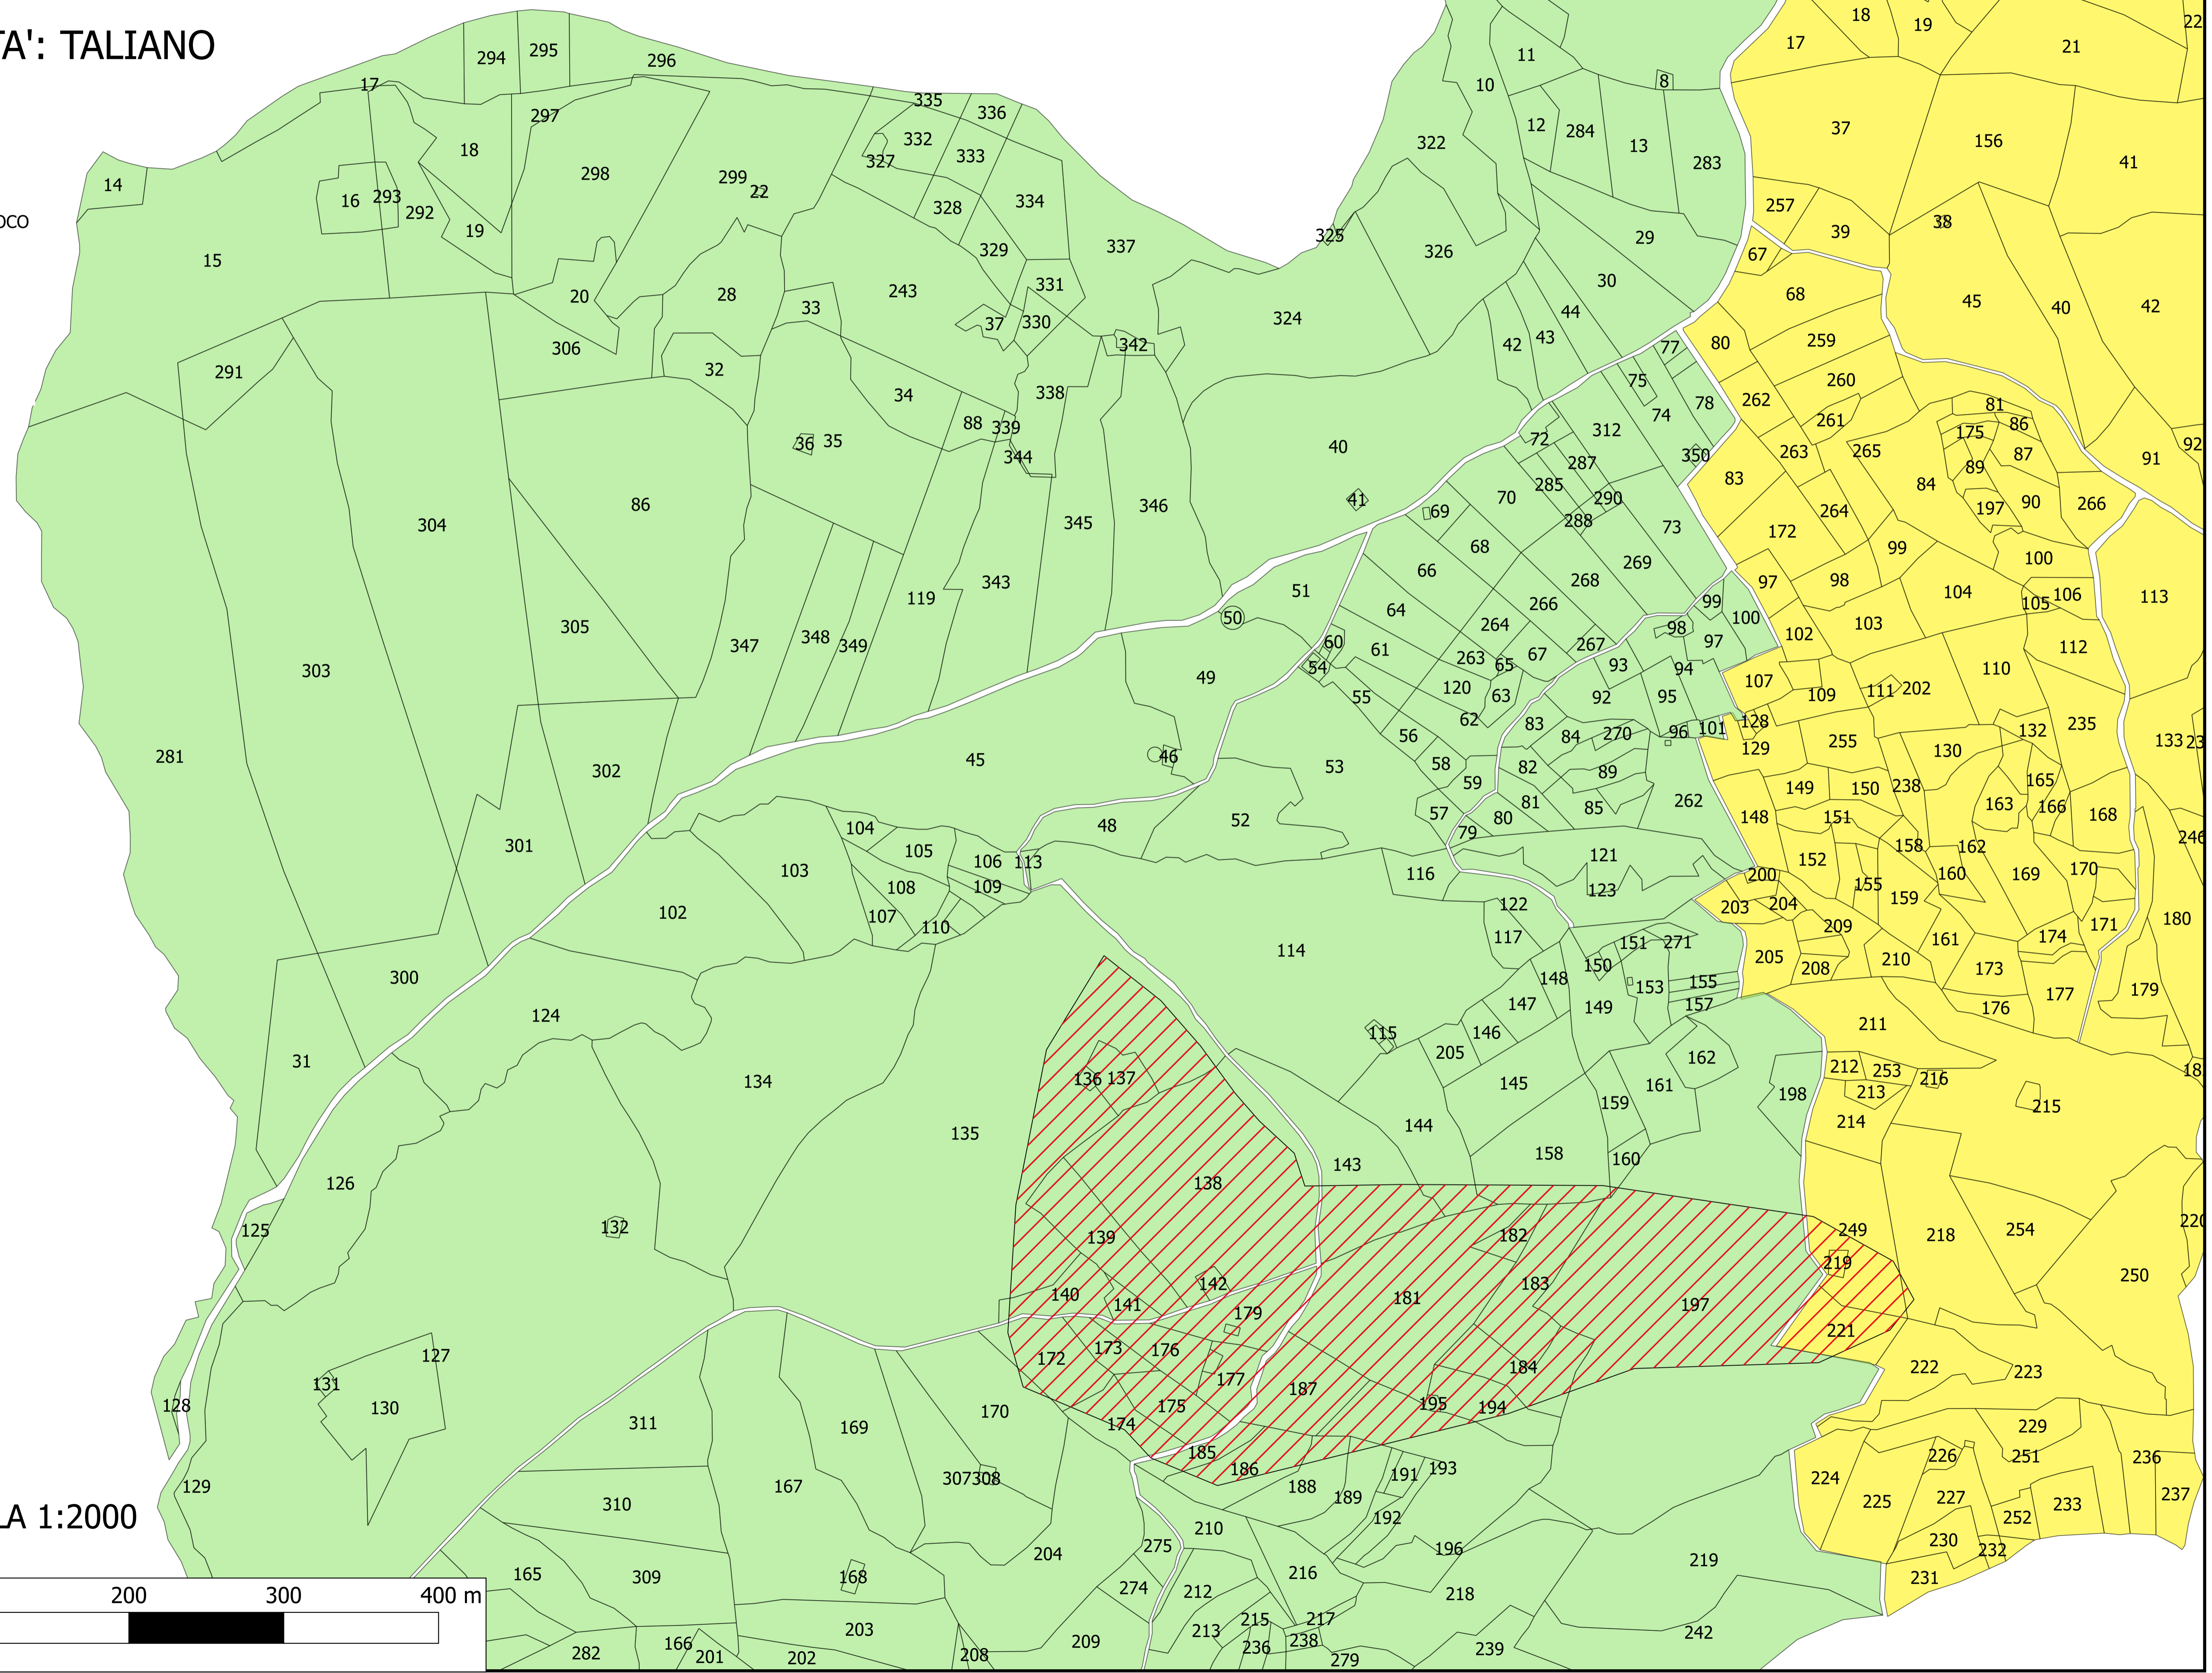

COMUNE DI MIGLIERINA
CATASTO DELLE AREE PERCORSE DAL FUOCO ANNO 2021

LOCALITA': NACHICELLA

Legenda

 AREE PERCORSE DAL FUOCO

 MAPPALI FOGLIO 5

SCALA 1:2000

COMUNE DI MIGLIERINA

CATASTO DELLE AREE PERCORSE DAL FUOCO ANNO 2021

LOCALITA': TALIANO

Legenda

AREE PERCORSE DAL FUOCO

MAPPALI FOGLIO 3

MAPPALI FOGLIO 4

SCALA 1:2000