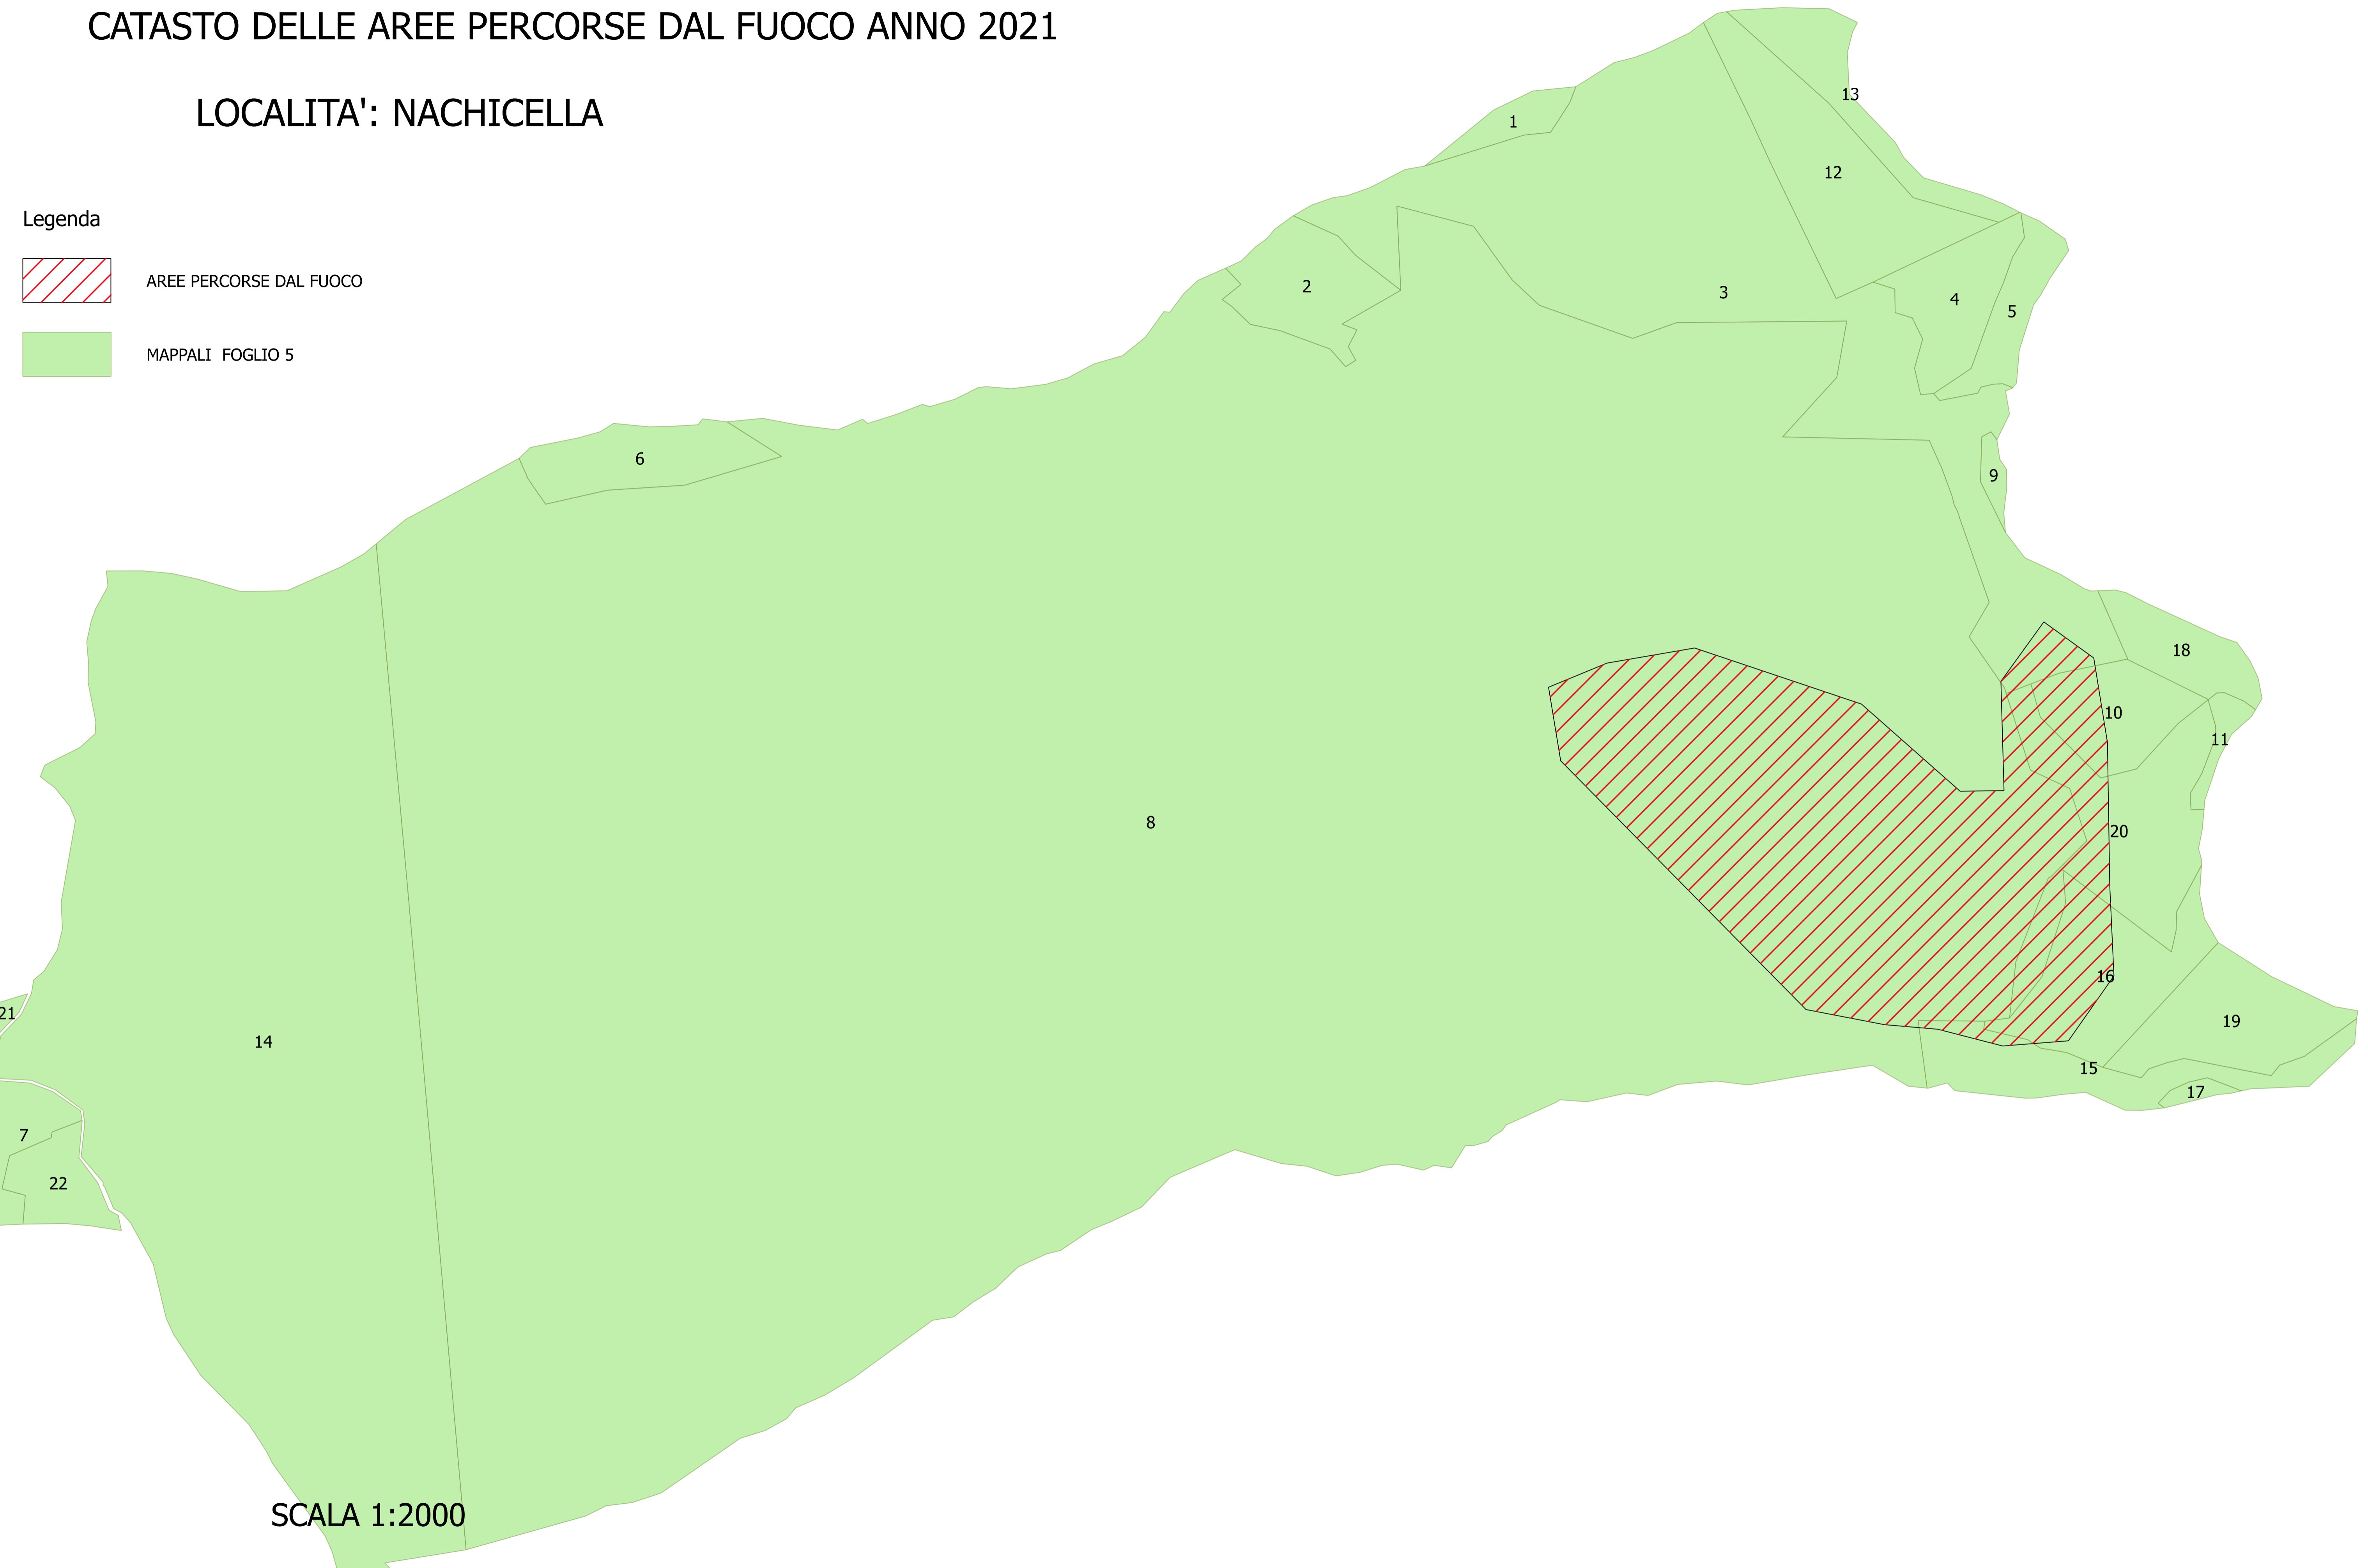

COMUNE DI MIGLIERINA
CATASTO DELLE AREE PERCORSE DAL FUOCO ANNO 2021

LOCALITA': NACHICELLA

Legenda

 AREE PERCORSE DAL FUOCO

 MAPPALI FOGLIO 5

SCALA 1:2000

COMUNE DI MIGLIERINA

CATASTO DELLE AREE PERCORSE DAL FUOCO ANNO 2021

LOCALITA': TALIANO

Legenda

AREE PERCORSE DAL FUOCO

MAPPALI FOGLIO 3

MAPPALI FOGLIO 4

SCALA 1:2000